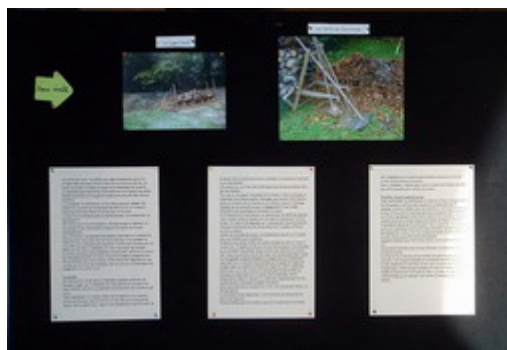

Photos de l'Exposition de Mars 2004 dans le hall de la Mairie d'ASNIERES

Les Cuiseurs de Charbon